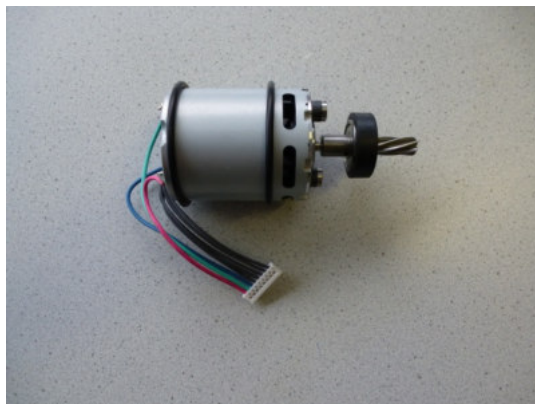

GT801 Akku

GT803 Ladestation

Aesculap Schermaschinen

Ersatzteilliste: GT814/GT816 Econom CL für die Pferdeschur

GT800215 PT-Schraube

GT800240 O-Ring Motor

GT800249 Taster

GT800895 Motor komplett verp.

GT800222 Federspange komplett

GT800819 Koffer inkl.
Tiefzieheinlage und Schaum

Aesculap Schermaschinen

Ersatzteilliste: GT814/GT816 Econom CL für die Pferdeschur

TA013898 Kofferaufkleber

GT800855 Steuerung