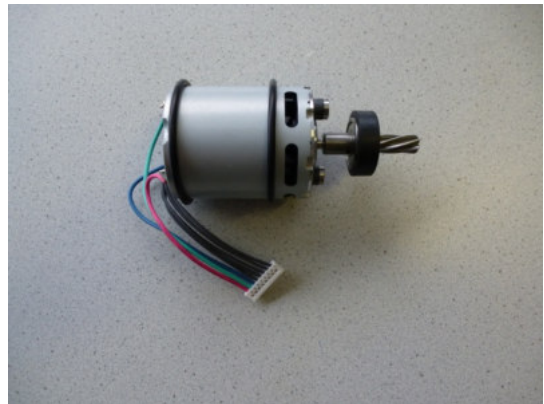

Aesculap Schermaschinen

Ersatzteilliste: GT834 Econom CL Fitter für die Rinderschur

GT367812 Stirnrad

GT367200 Scherkopfgehäuse

GT367201 Schwinger

GT367202 Schwingfederblatt

GT367203 Hülse

GT367205 Regulierschraube

GT801 Akku

GT803 Ladestation

Aesculap Schermaschinen

Ersatzteilliste: GT834 Econom CL Fitter für die Rinderschur

GT800215 PT-Schraube

GT800240 O-Ring Motor

GT800249 Taster

GT800895 Motor komplett verp.

GT800222 Federspange komplett

**GT800819 Koffer inkl.
Tiefzieheinlage und Schaum**

Aesculap Schermaschinen

Ersatzteilliste: GT834 Econom CL Fitter für die Rinderschur

TA014883 Kofferaufkleber

GT830850 Steuerung